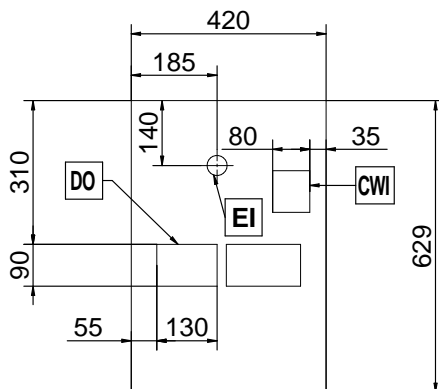

Dessus

Électrique

Voltage :

602559 (TANGOACEMT) 400 V/3N ph/50 Hz

Puissance de raccordement 5.2 kW

Informations générales

Largeur extérieure 448 mm

Profondeur extérieure 627 mm

Hauteur extérieure 846 mm

Poids net : ISO 9001; ISO 14001; ISO 45001; ISO 50001 kg

[NOT TRANSLATED]

Consommation de courant: 7.5 Amps

Accessoires en option

- Réfrigérateur de lait 8l, peut contenir jusqu'à 4l de lait PNC 871014 ☐
- Réfrigérateur de lait 8l, peut contenir jusqu'à 4l de lait PNC 871015 ☐
- Set petit déjeuner / hotel TANGO PNC 871022 ☐
- Evacuation de café moulu PNC 871023 ☐