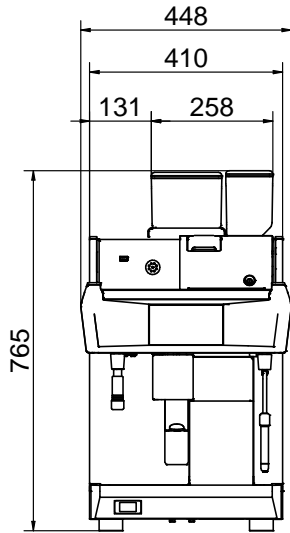

Avant

Côté

Électrique

Voltage :

602559 (TANGOACEMT) 400 V/3N ph/50 Hz

Puissance de raccordement 5.2 kW

Informations générales

Largeur extérieure 448 mm

Profondeur extérieure 627 mm

Hauteur extérieure 846 mm

Poids net : ISO 9001; ISO 14001; ISO 45001; ISO 50001 kg

[NOT TRANSLATED]

Consommation de courant: 7.5 Amps

Accessoires en option

- Réfrigérateur de lait 8l, peut contenir jusqu'à 4l de lait PNC 871014 ☐
- Réfrigérateur de lait 8l, peut contenir jusqu'à 4l de lait PNC 871015 ☐
- Set petit déjeuner / hotel TANGO PNC 871022 ☐
- Evacuation de café moulu PNC 871023 ☐