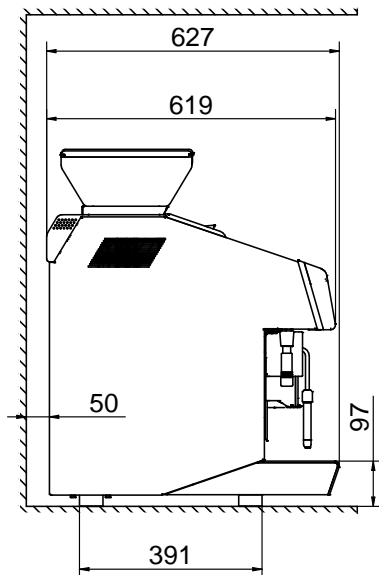

Avant

Côté

Électrique

Voltage :

602559 (TANGOACEMT) 400 V/3N ph/50 Hz

Puissance de raccordement 5.2 kW

Informations générales

Largeur extérieure 448 mm

Profondeur extérieure 627 mm

Hauteur extérieure 846 mm

Poids net : ISO 9001; ISO 14001; ISO 45001; ISO 50001 kg

[NOT TRANSLATED]

Consommation de courant: 7.5 Amps

Accessoires en option

- Réfrigérateur de lait 8l, peut contenir jusqu'à 4l de lait PNC 871014 ☐
- Réfrigérateur de lait 8l, peut contenir jusqu'à 4l de lait PNC 871015 ☐
- Set petit déjeuner / hotel TANGO PNC 871022 ☐
- Evacuation de café moulu PNC 871023 ☐